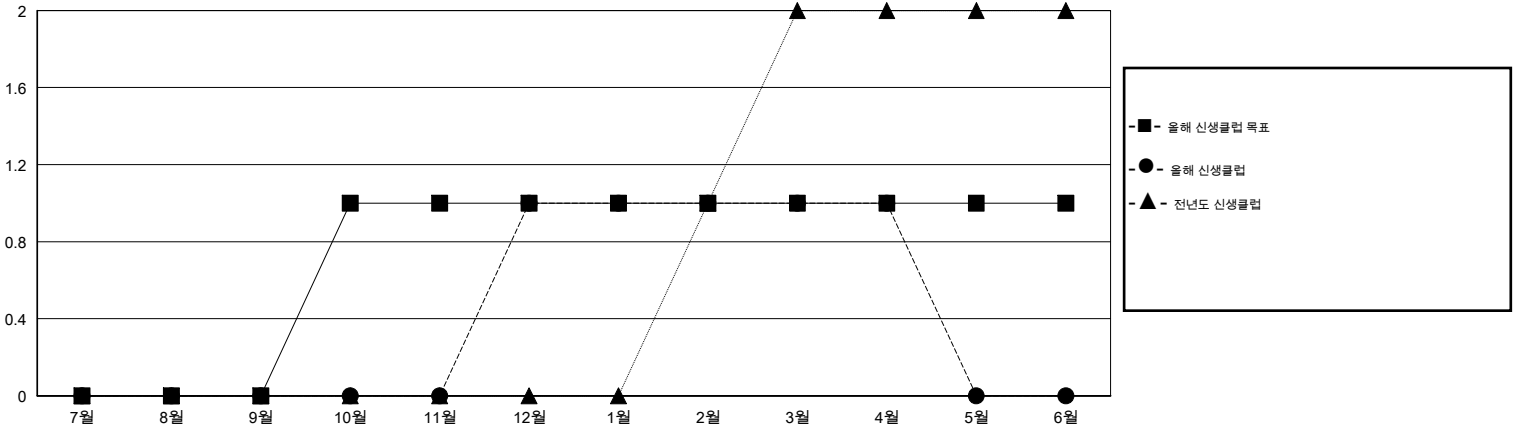

MONTHLY MEMBERSHIP PROGRESS REPORT

District 354 G

Results as of: 4/30/2014

GMT: BYEONG-DEOK KIM

장소 REPUBLIC OF KOREA

현장지역 GMT 5

클럽				
결과- 2013-2014				
사분기	신생클럽 목표	신생클럽	해산된 클럽	순증강/ 감소
7월/8월/9월	0	0	0	0
10월/11월/12월	1	1	0	1
1월/2월/3월	0	0	0	0
4월/5월/6월	0	0	0	0

회원 1인당				
결과- 2013-2014				
사분기	신입회원 목표	총 추가회원	퇴회한 회원	순증강/ 감소
7월/8월/9월	30	72	85	-13
10월/11월/12월	60	106	44	62
1월/2월/3월	30	69	35	34
4월/5월/6월	-50	23	13	10

목표 및 누적 신생클럽 수

목표 및 누적 회원수

해산된 클럽: 0	1명 이상의 신입회원을 등록한 44 CLUBS OF 50	성별 분포
		남성 1,982 (79.57%)
		여성 509 (20.43%)
퇴회회원	여기에 클릭하여 현황보고 내용 검토	가족단위 회원 0
작고 8		세대주 0
클럽해산 0		비 세대주 0
기타 169		
합계 177		