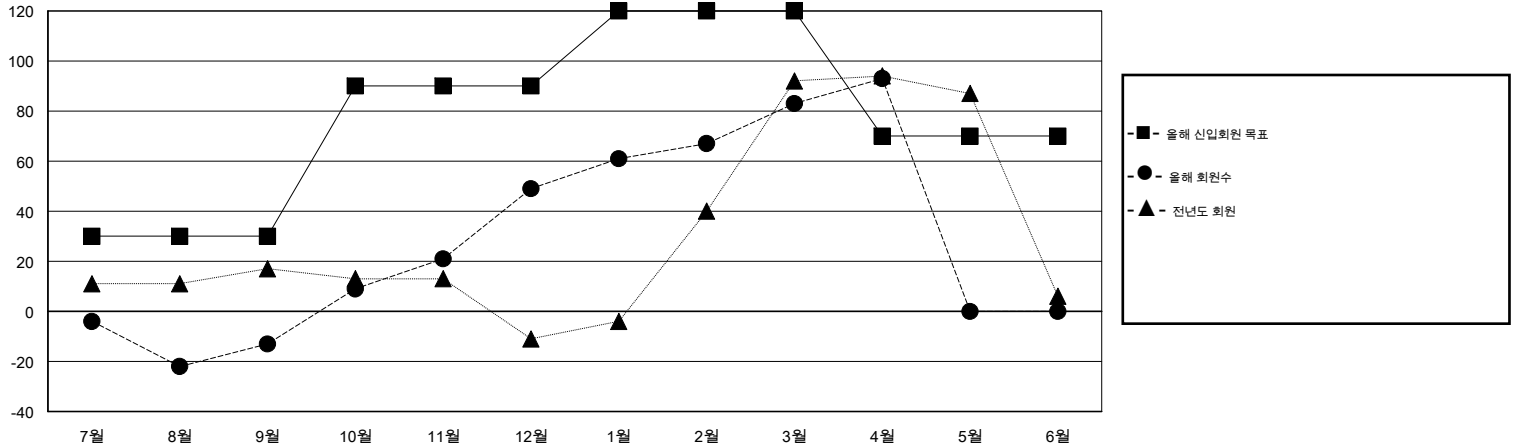

MONTHLY MEMBERSHIP PROGRESS REPORT

District 354 G

Results as of: 4/30/2014

GMT: BYEONG-DEOK KIM

장소 REPUBLIC OF KOREA

현장지역 GMT 5

클럽				
결과- 2013-2014				
사분기	신생클럽 목표	신생클럽	해산된 클럽	순증강/ 감소
7월/8월/9월	0	0	0	0
10월/11월/12월	1	1	0	1
1월/2월/3월	0	0	0	0
4월/5월/6월	0	0	0	0

회원 1인당				
결과- 2013-2014				
사분기	신입회원 목표	총 추가회원	퇴회한 회원	순증강/ 감소
7월/8월/9월	30	72	85	-13
10월/11월/12월	60	106	44	62
1월/2월/3월	30	69	35	34
4월/5월/6월	-50	23	13	10

목표 및 누적 신생클럽 수

목표 및 누적 회원수

해산된 클럽: 0	1명 이상의 신입회원을 등록한 44 CLUBS OF 50	성별 분포
		남성 1,982 (79.57%)
		여성 509 (20.43%)
퇴회회원	여기에 클릭하여 현황보고 내용 검토	가족단위 회원 0
작고 8		세대주 0
클럽해산 0		비 세대주 0
기타 169		
합계 177		